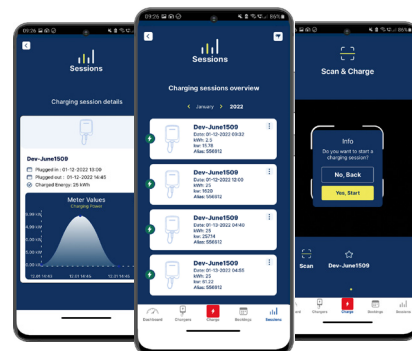

Rol de usuario	Descripción	Cliente privado	Cliente comercial
Propietario	Tiene pleno acceso a las funciones como usuario	X	
Familia y amigos	Tiene acceso restringido permanente y puede iniciar y detener la carga de una o más estaciones de carga específicas (que se muestran en "compartido").	X	
Administrador	Comparable al papel de propietario (cliente privado)		X
Usuario	Comparable al papel de la familia y los amigos (cliente particular)		X
Invitado	Tiene acceso temporal y limitado, incluso sin una cuenta registrada, y puede iniciar y detener procesos de carga para una o varias estaciones de carga específicas.	X	X