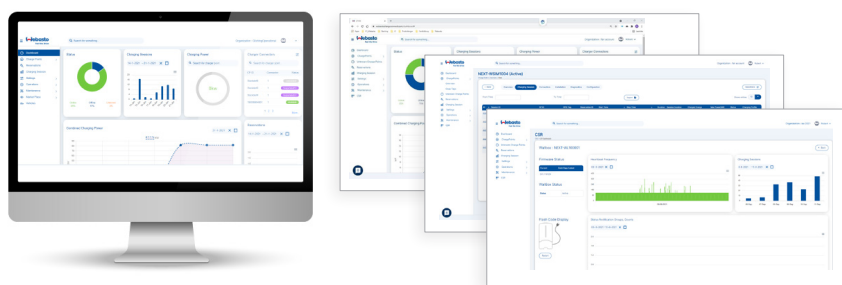

Webasto ChargeConnect

El complemento digital ideal para el cargador Webasto

MakeAproveche todas las ventajas de Webasto ChargeConnect: no sólo facilita la gestión y el control de su infraestructura de recarga, sino que también es muy divertido. Controle siempre sus cargadores Webasto.

Con Webasto ChargeConnect, puede acceder al estado actual de sus cargadores, a todo el historial de carga, a su consumo de energía y a mucho más en cualquier momento y desde cualquier lugar. Los datos de sus cargadores se reflejan en el portal y la aplicación Webasto ChargeConnect, ofreciendo la máxima transparencia, control y seguridad. Esto hace que Webasto ChargeConnect y el cargador Webasto sean el tándem perfecto para una experiencia de carga excepcional.

Webasto ChargeConnect Portal Interfaz digital web

Webasto ChargeConnect es el portal perfecto para la gestión integral de varias estaciones de carga Webasto. En la interfaz de usuario clara y basada en la web, puede ver todos los datos de carga de forma digital las 24 horas del día y configurar o gestionar la infraestructura de carga y sus usuarios con un clic del ratón.